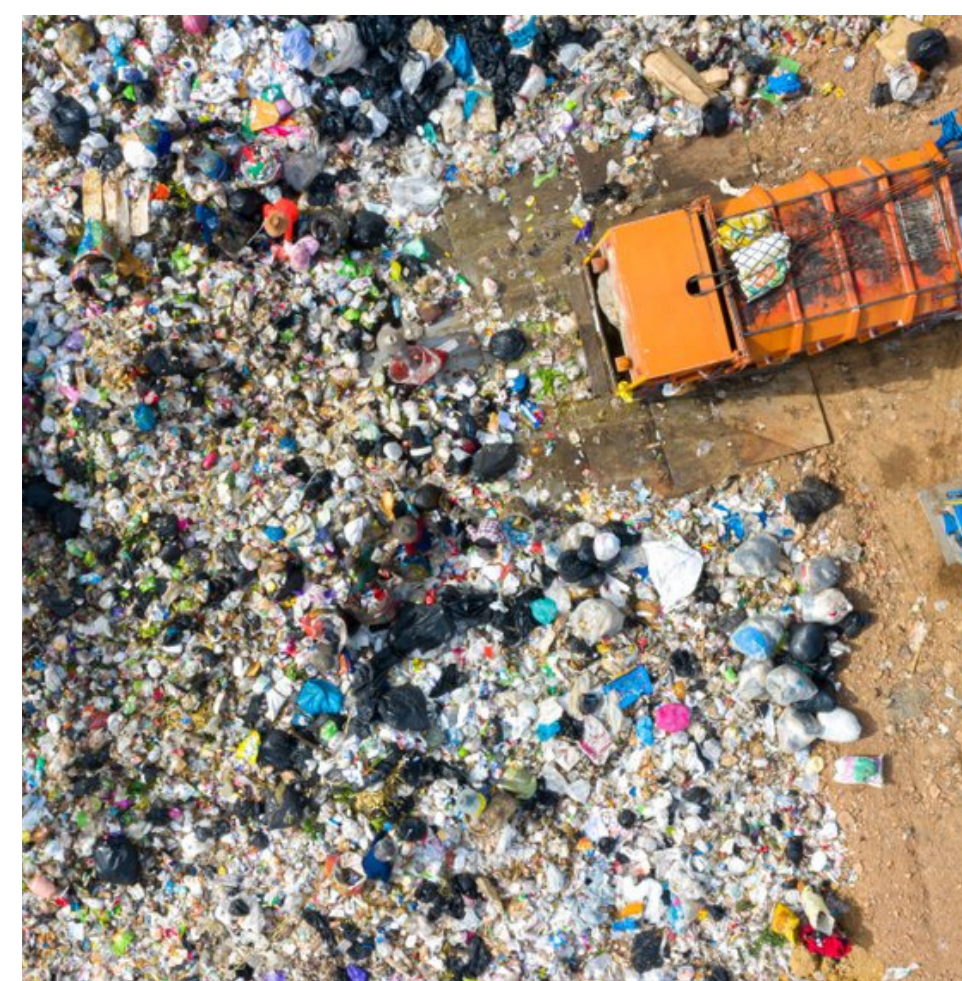

REGIONÁLNÍ KLUB SV ČECHY

České manažerské asociace/

vás zve na

Recyklace v praxi: Prohlídka zařízení Marius Pedersen a Hradeckých služeb

Marius Pedersen a. s. - středisko Náchod

Rychnovek 97, Rychnovek, 552 25

Sraz v 10:45 před areálem od 11:00 do 12:00 komentovaná prohlídka třídící linky na odpad.

V obci Rychnovek nedaleko Jaroměře otevřeli novou linku na tříděný odpad.

Na třídící lince je celkem 16 shozů, na každou třídící komoditu jsou určeny dva.

Hradecké služby a. s.

Bratří Štefanů 990, Hradec Králové, 500 03

Sraz 12:30 před areálem záležití samozřejmě na dopravě

od 12:45 do 14:00 komentovaná prohlídka Hradeckých služeb včetně vozového parku
Diskuse v zasedací místnosti s prezentací.

22. dubna 2024, 10.45 - 14.00

sraz v 10.45 před areálem

Marius Pedersen a. s. - středisko Náchod

(Rychnovek 97, Rychnovek, 552 25)

Svou účast potvrďte do 17. dubna na e-mail: propperova@cma.cz

ČESKÁ MANAŽERSKÁ ASOCIACE
CZECH MANAGEMENT ASSOCIATION

ENTREPRENEURS . MANAGERS . LEADERS